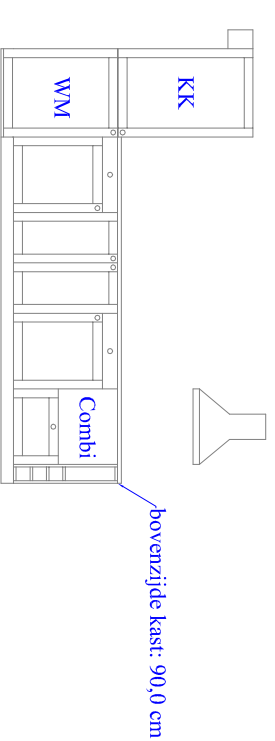

- ✓ Wisselchakelaar (1 HWD)
- ✓ Serieschakelaar (1 HWD)
- ✓ Enkele WCD met RA (1 HWD)
- ✓ Dubbele WCD met RA (2 HWD)
- ☒ Centraal doos
- ☒ Spotje met LED lamp

- EPDM dakfolie
 - Kleur chalet VDM20060426-01
 - Kleur kozijnen Ral 1013 (Wit)
 - Tegels: wand: nog uit te zoeken vloer: nog uit te zoeken
 - Propan
 - CV met antivries
 - Keuken en kasten in grenen, paneeldeuren
 - Grenen paneeldeuren
 - Radiatoren naast tuindeuren 10 cm uit het midden
- Getekende opties:
- Berging
 - Kastenvand hang-/leg (draaideuren)
 - 2-persoonsbed 160 x 200
 - Stapelbed 80 x 200
 - Douchebak kwart rond
 - Wandcloset
 - Badmeubel
 - Handdoekradiator
 - LED spots 14 x
 - Aanrechtblad: nog uit te zoeken

Naam:		Tekeningnummer:		Datum:	
Aan 't Hackfort		202-10-10		07-01-2013	
Formaat: A0	Schaal: 1:20	Versie: 1.0	Getekend: P.H.v.A.		
Maat eenheid: mm					

Van Arragon Chalet-Bouw

Jonkerspad 5, 7271 LC, Borealis; T.: +31 - (0) 545 - 27 66 65; F.: +31 - (0) 545 - 27 28 44