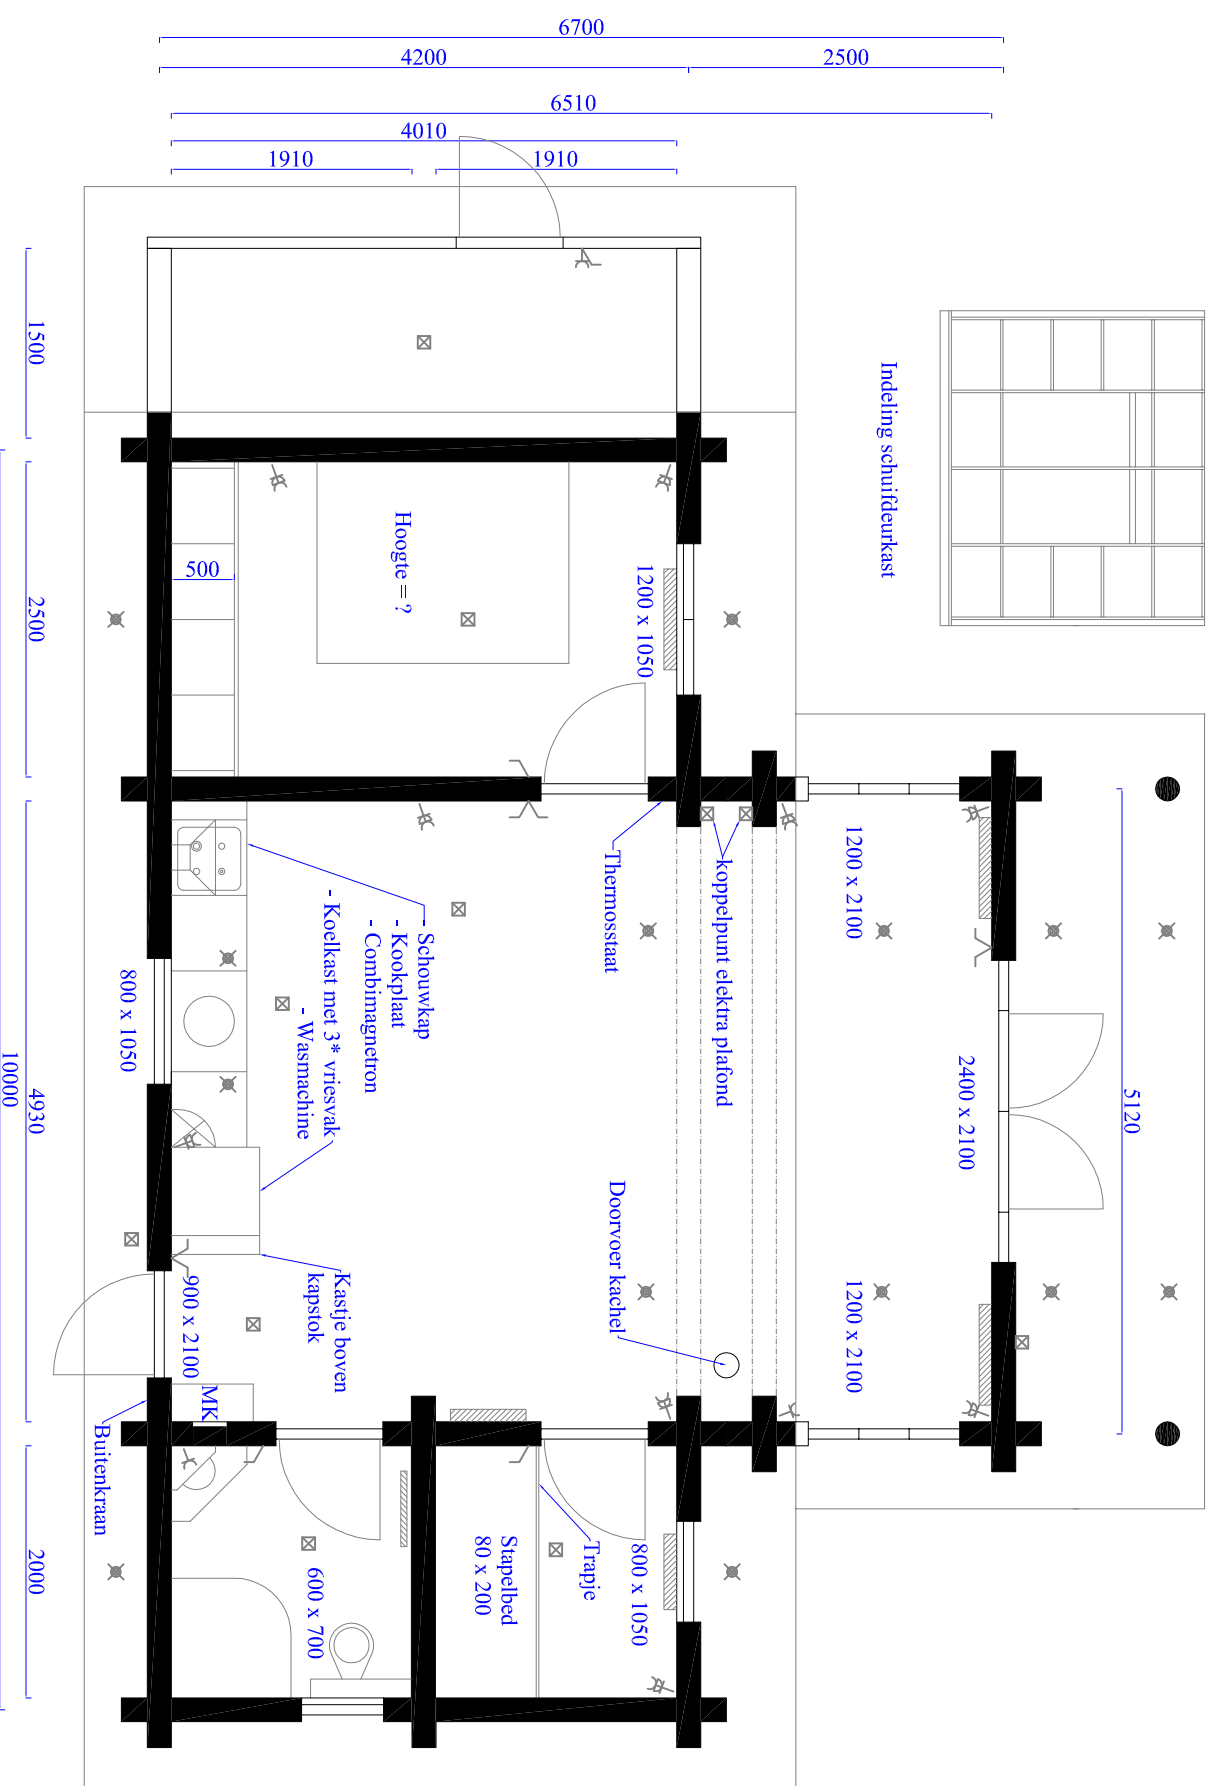

- ✓ Wisselchakelaar (1 HWD)
- ✓ Serieschakelaar (1 HWD)
- ✓ Enkele WCD met RA (1 HWD)
- ✓ Dubbele WCD met RA (2 HWD)
- ☒ Centraal doos
- ☒ Spotje met LED lamp

- EPDM dakfolie
 - Kleur chalet VDM20060426-01
 - Kleur kozijnen Ral 1013 (Wit)
 - Tegels: wand: nog uit te zoeken vloer: nog uit te zoeken
 - Propan
 - CV met antivries
 - Keuken en kasten in grenen, paneeldeuren
 - Grenen paneeldeuren
 - Radiatoren naast tuindeuren 10 cm uit het midden
- Getekende opties:
- Berging
 - Kastenvand hang-/leg (draaideuren)
 - 2-persoonsbed 160 x 200
 - Stapelbed 80 x 200
 - Douchebak kwart rond
 - Wandcloset
 - Badmeubel
 - Handdoekradiator
 - LED spots 14 x
 - Aanrechtblad: nog uit te zoeken

Naam:		Tekeningnummer:		Datum:	
Aan 't Hackfort		202-10-10		07-01-2013	
Formaat: A0	Schaal: 1:20	Versie: 1.0	Getekend: P.H.v.A.		
Maat eenheid: mm					

Van Arragon Chalet-Bouw

Jonkerspad 5, 7271 LC, Borealis; T.: +31 - (0) 545 - 27 66 65; F.: +31 - (0) 545 - 27 28 44